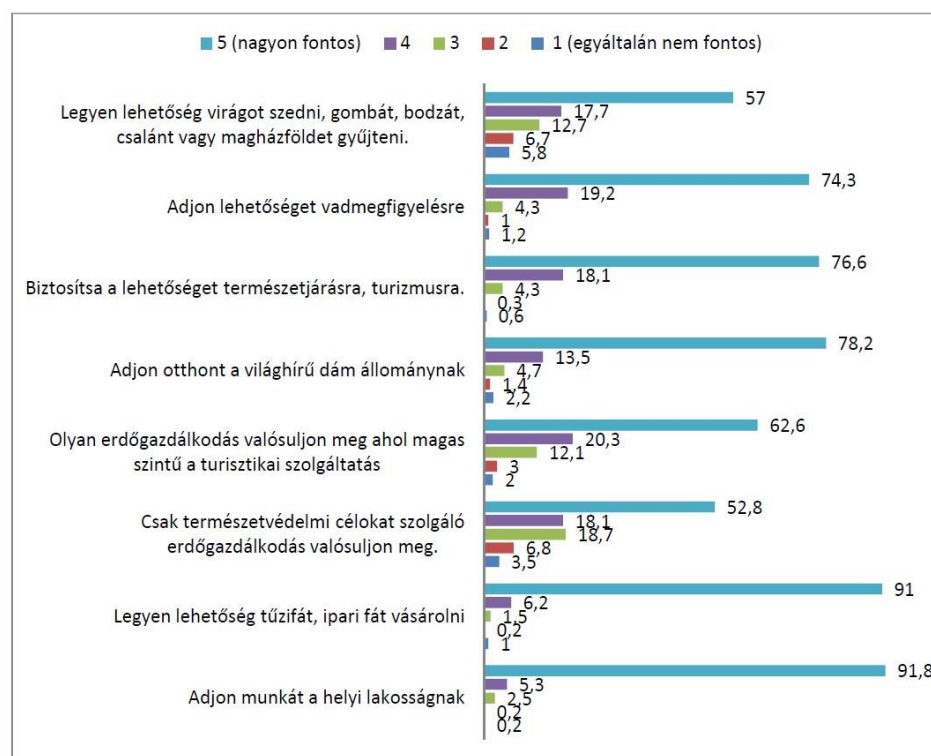

A GÚTHI-ERDŐ LAKOSSÁGI MEGÍTÉLÉSE

Nyíradony, Nyíracsád, Nyírmártonfalva, Nyírlugos

9. ábra: A lakosság Gúthi erdővel szemben támasztott elvárásai [%]

NYÍRERDŐ NYÍRSÉGI ERDÉSZETI ZÁRTKÖRŰEN MŰKÖDŐ RÉSZVÉNYTÁRSASÁG

4400 Nyíregyháza, Kótaji u. 29.

Tel.: (42) 598 450 Fax: (42) 598 459 info@nyirerdo.hu www.nyirerdo.hu