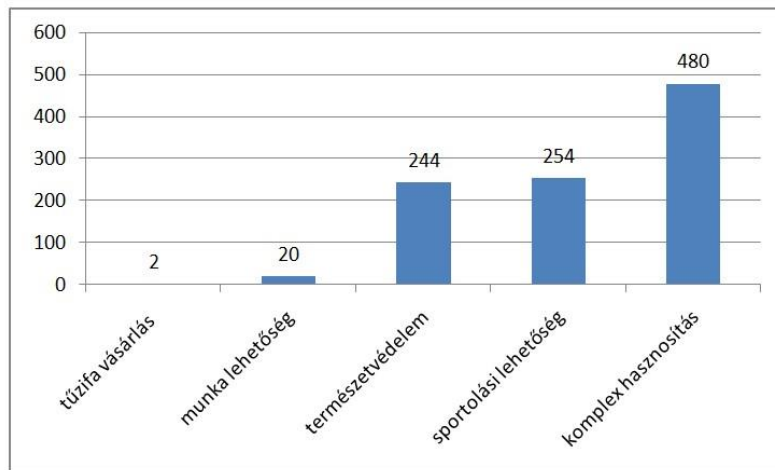

Milyen elvárásai vannak a Nagyerdővel szemben?