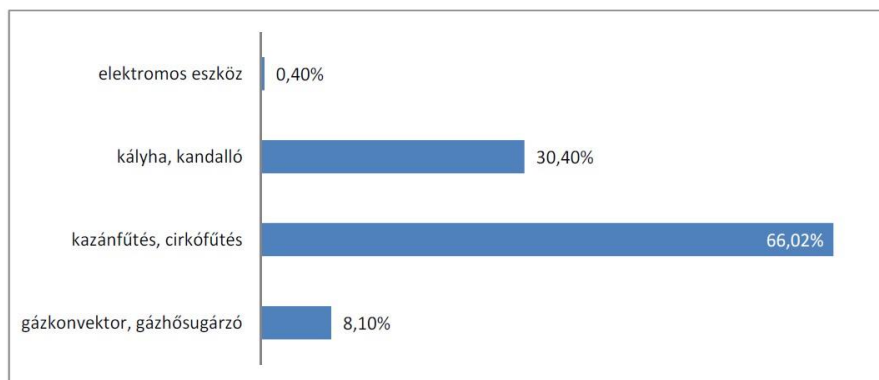

5. ábra: A válaszadók által használt fűtési formák