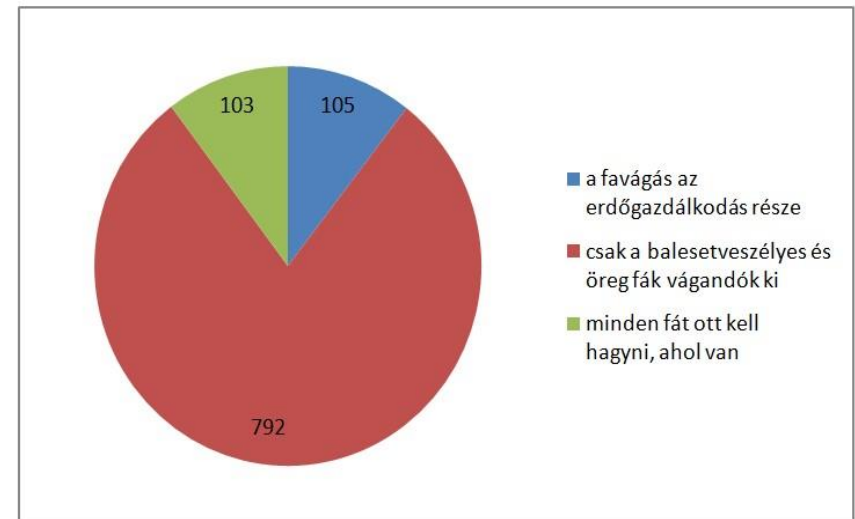

## A DEBRECENI NAGYERDŐ LAKOSSÁGI MEGÍTÉLÉSE

Milyen elvárásai vannak a Nagyerdővel szemben?

Lehet-e Ön szerint fát vágni a Nagyerdőben?

**NYÍRERDŐ NYÍRSÉGI ERDÉSZETI ZÁRTKÖRŰEN MŰKÖDŐ RÉSZVÉNYTÁRSASÁG**

4400 Nyíregyháza, Kótaji u. 29.