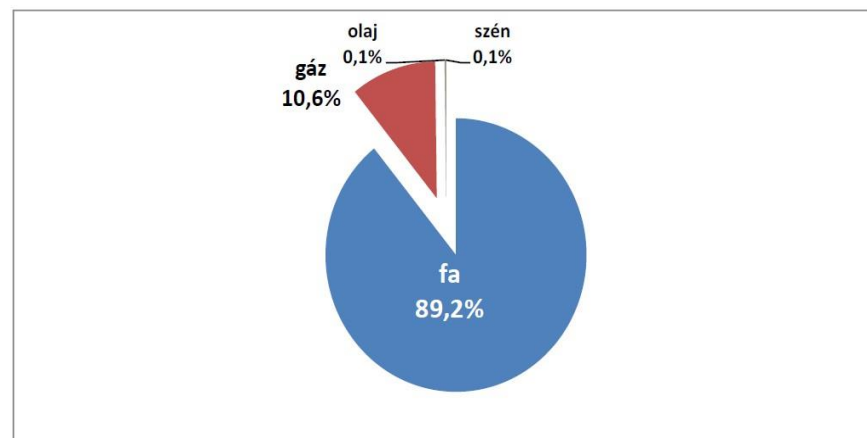

6. ábra: A fűtésre felhasznált energia típusa

NYÍRERDŐ NYÍRSÉGI ERDÉSZETI ZÁRTKÖRŰEN MŰKÖDŐ RÉSZVÉNYTÁRSASÁG

4400 Nyíregyháza, Kótaji u. 29.

Tel.: (42) 598 450 Fax: (42) 598 459 info@nyirerdo.hu www.nyirerdo.hu